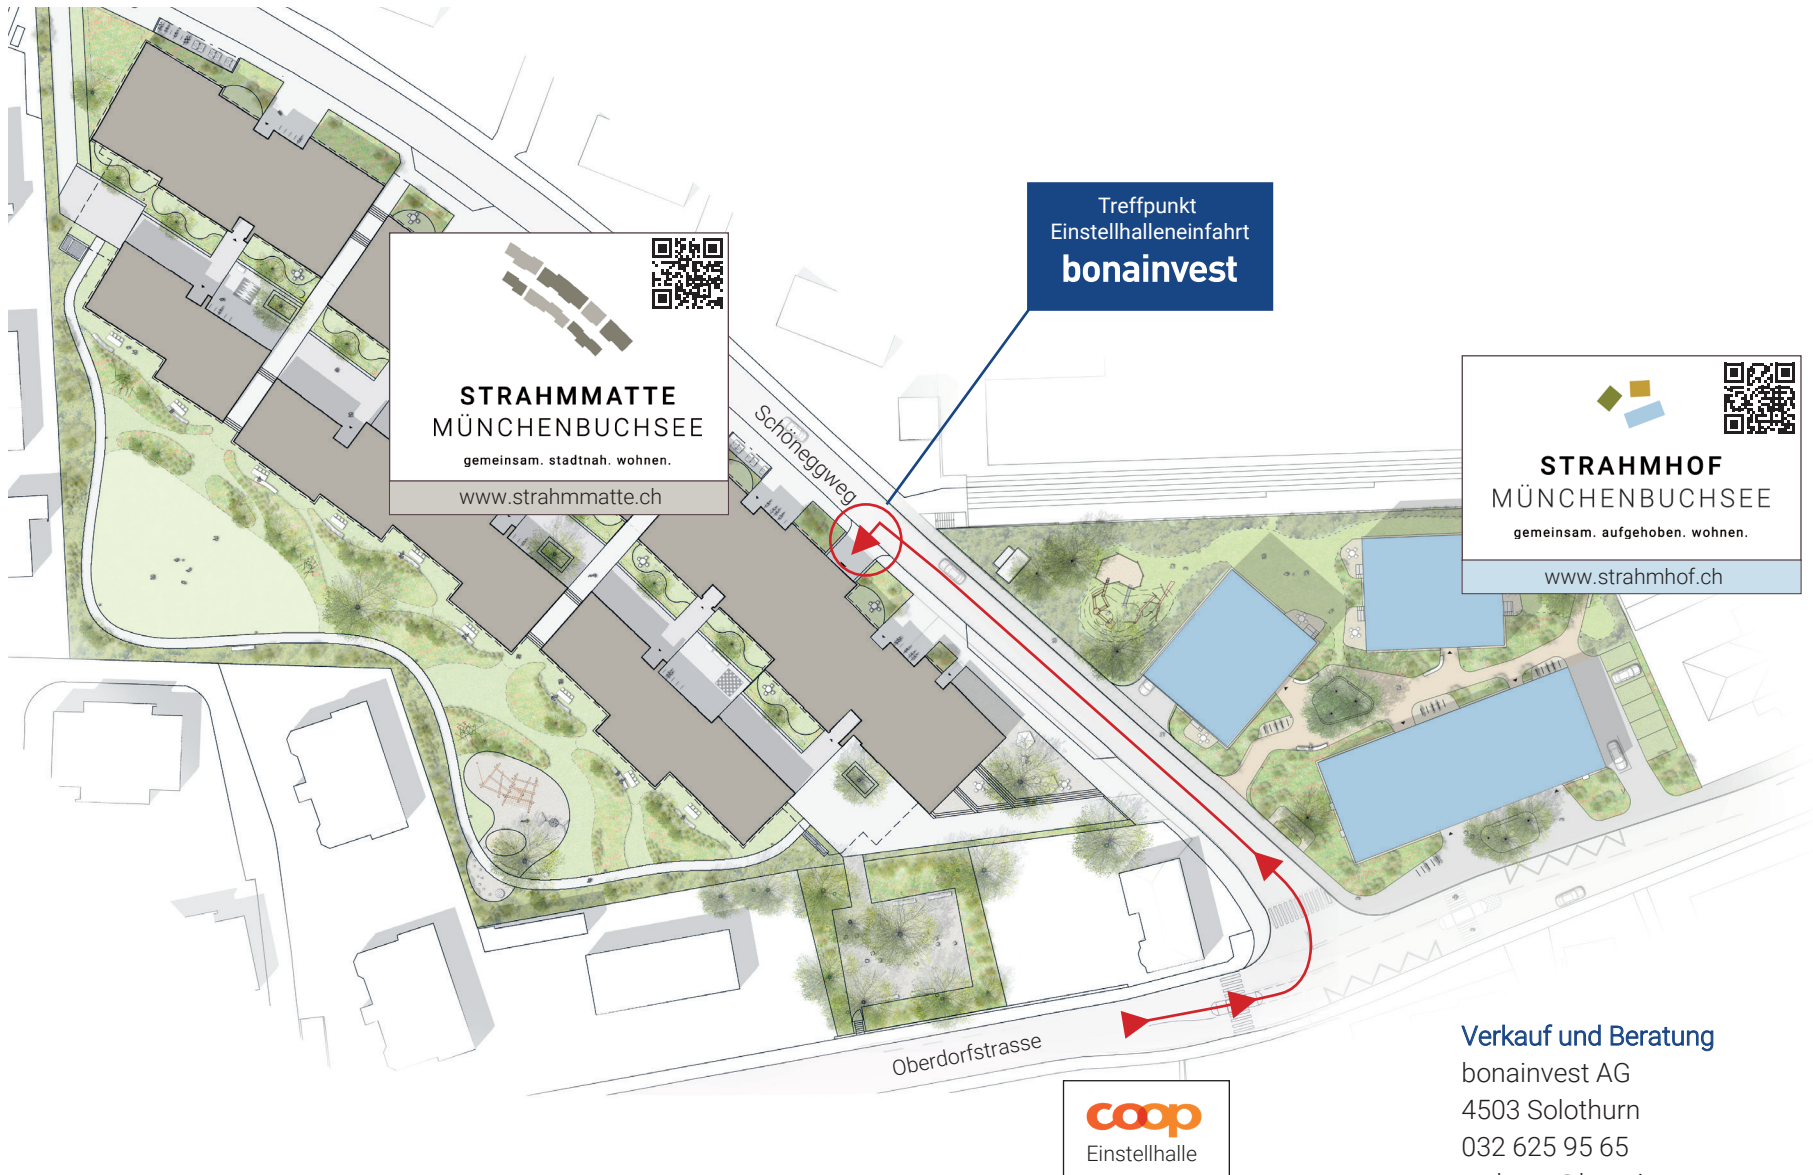

Münchenbuchsee Treffpunkt Einstellhalleneinfahrt

Termine nur nach Vereinbarung. Es stehen keine Parkplätze auf der Baustelle zur Verfügung.

Im Coop vis-à-vis der Baustelle kann in der Einstellhalle parkiert werden (2 Std. gratis).

STRAHMMATTE
MÜNCHENBUCHSEE
gemeinsam. stadtnah. wohnen.
www.strahmmatte.ch

Treffpunkt
Einstellhalleneinfahrt
bonainvest

STRAHMHOF
MÜNCHENBUCHSEE
gemeinsam. aufgehoben. wohnen.
www.strahmhof.ch

Einstellhalle